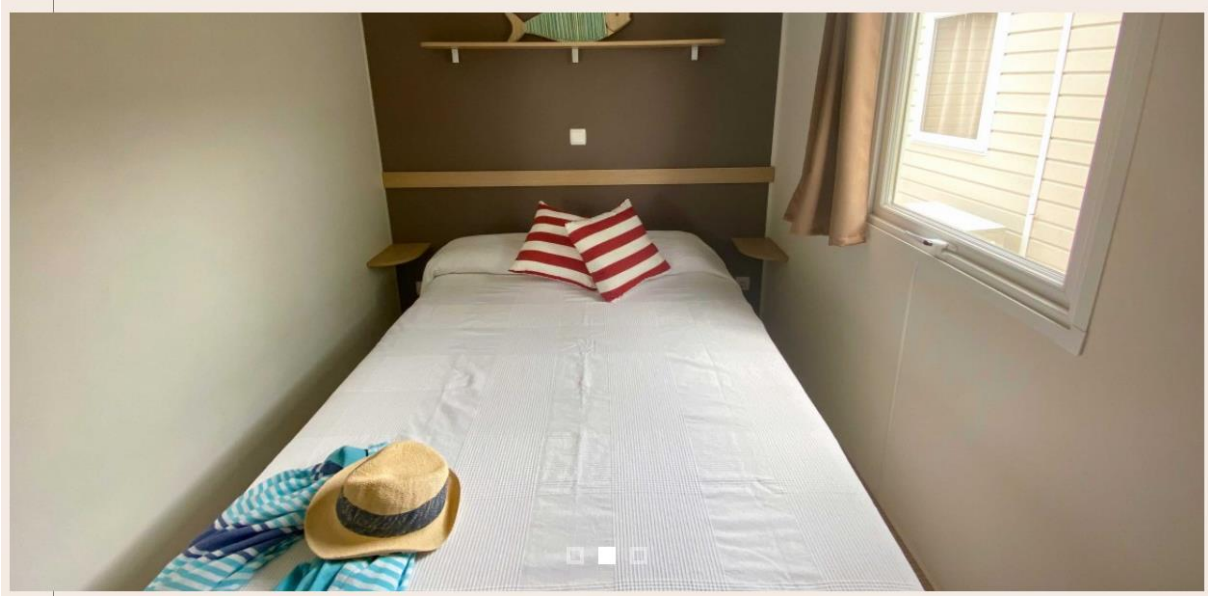

aquí

<https://forms.gle/tWQnoruwFd8auoe18>

+ INFO ALOJAMIENTOS

+ a continuación

BUNGALOW COTTAGE TARRACO

2 personas

Alojamiento 25 m2, con 1 habitación	Salón Sofá cama, Mesa y sillas, calefacción	Cuarto de baño Ducha, Lavabo y Calefacción. WC separados.	Exterior Terraza, Muebles de jardín, Tumbonas, Tendedero	Servicios Mantas y almohadas, Sábanas y toallas y Kit bebé incluido
 Cocina Vajilla, Utensilios de cocina, Hervidora eléctrica, Fregadero, Tostadora, Lavavajillas, Cafetera Eléctrica, Vitrocerámica, Microondas, Nevera/Congelador	 Habitación 1 1 cama de matrimonio: 160x200cm. Ropero	 Mascotas no permitidas No se admiten mascotas en el alojamiento		

BUNGALOW COTTAGE TARRACO

4 personas

 Alojamiento Mobile home con 2 habitaciones	 Salón Banco, Mesa y sillas, Calefacción	 Cuarto de baño Ducha, Lavabo, Espejo. WC separados	 Exterior Terraza cubierta, Muebles de jardín, Tendedero	 Servicios Mantas y almohadas, Sábanas y toallas incluidas
 Cocina Vajilla, Utensilios de cocina, Cafetera Dolce Gusto, Isla central. Vitrocerámica, Microondas, Nevera / Congelador	 Habitación 1 1 cama de matrimonio: 140x190cm. Espejo, Ropero	 Habitación 2 2 camas individuales de: 80x190 cm. Espejo, Ropero	 Mascotas permitidas Se admiten mascotas en el alojamiento	