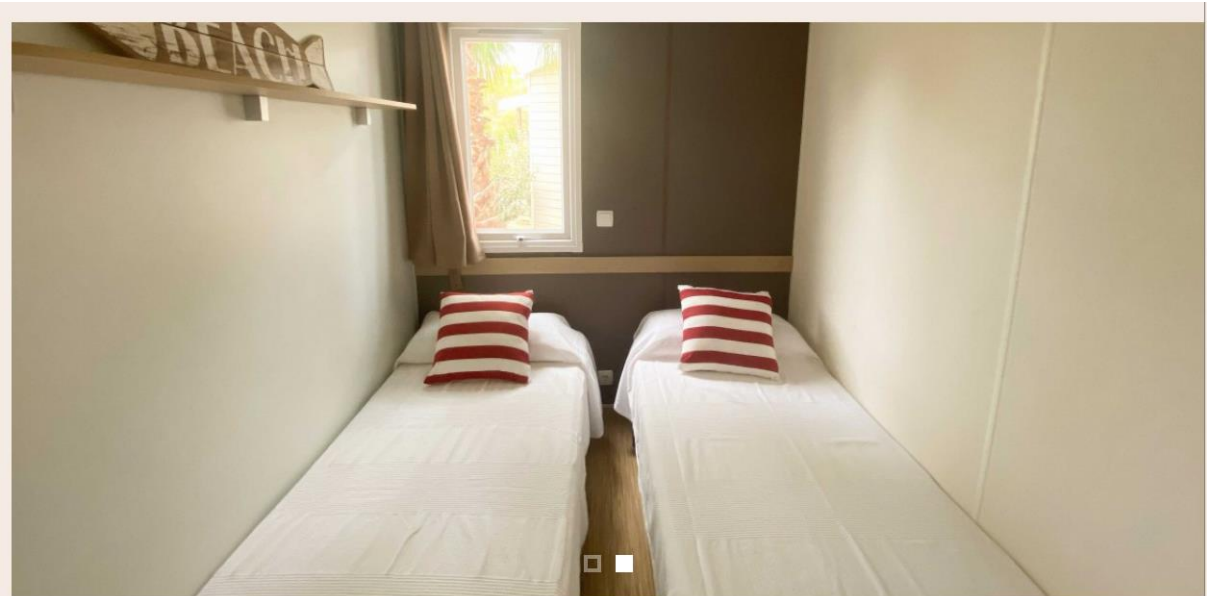

aquí

<https://forms.gle/tWQnoruwFd8auoe18>

+ INFO ALOJAMIENTOS

+ a continuación

BUNGALOW COTTAGE TARRACO

2 personas

Alojamiento 25 m2, con 1 habitación	Salón Sofá cama, Mesa y sillas, calefacción	Cuarto de baño Ducha, Lavabo y Calefacción. WC separados.	Exterior Terraza, Muebles de jardín, Tumbonas, Tendedero	Servicios Mantas y almohadas, Sábanas y toallas y Kit bebé incluido
 Cocina Vajilla, Utensilios de cocina, Hervidora eléctrica, Fregadero, Tostadora, Lavavajillas, Cafetera Eléctrica, Vitrocerámica, Microondas, Nevera/Congelador	 Habitación 1 1 cama de matrimonio: 160x200cm. Ropero	 Mascotas no permitidas No se admiten mascotas en el alojamiento		

BUNGALOW COTTAGE TARRACO

4 personas

 Alojamiento Mobile home con 2 habitaciones	 Salón Banco, Mesa y sillas, Calefacción	 Cuarto de baño Ducha, Lavabo, Espejo. WC separados	 Exterior Terraza cubierta, Muebles de jardín, Tendedero	 Servicios Mantas y almohadas, Sábanas y toallas incluidas
 Cocina Vajilla, Utensilios de cocina, Cafetera Dolce Gusto, Isla central. Vitrocerámica, Microondas, Nevera / Congelador	 Habitación 1 1 cama de matrimonio: 140x190cm. Espejo, Ropero	 Habitación 2 2 camas individuales de: 80x190 cm. Espejo, Ropero	 Mascotas permitidas Se admiten mascotas en el alojamiento	