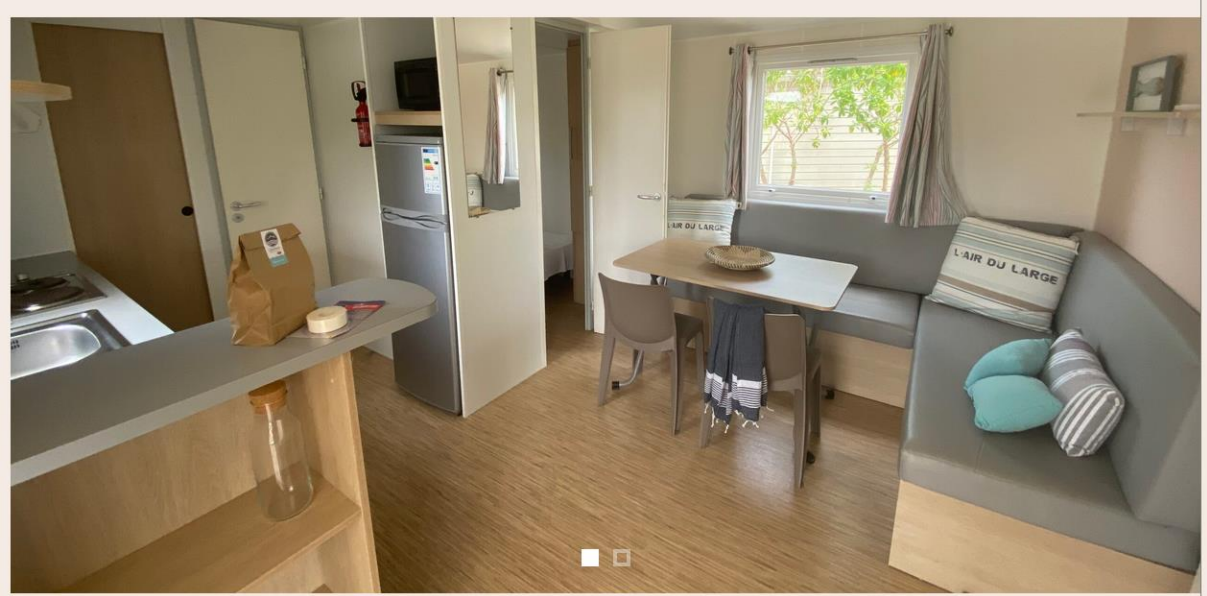

aquí

<https://forms.gle/tWQnoruwFd8auoe18>

+ INFO ALOJAMIENTOS

+ a continuación

BUNGALOW COTTAGE TARRACO

2 personas

Alojamiento 25 m2, con 1 habitación	Salón Sofá cama, Mesa y sillas, calefacción	Cuarto de baño Ducha, Lavabo y Calefacción. WC separados.	Exterior Terraza, Muebles de jardín, Tumbonas, Tendedero	Servicios Mantas y almohadas, Sábanas y toallas y Kit bebé incluido
 Cocina Vajilla, Utensilios de cocina, Hervidora eléctrica, Fregadero, Tostadora, Lavavajillas, Cafetera Eléctrica, Vitrocerámica, Microondas, Nevera/Congelador	 Habitación 1 1 cama de matrimonio: 160x200cm. Ropero	 Mascotas no permitidas No se admiten mascotas en el alojamiento		

BUNGALOW COTTAGE TARRACO

4 personas

 Alojamiento Mobile home con 2 habitaciones	 Salón Banco, Mesa y sillas, Calefacción	 Cuarto de baño Ducha, Lavabo, Espejo. WC separados	 Exterior Terraza cubierta, Muebles de jardín, Tendedero	 Servicios Mantas y almohadas, Sábanas y toallas incluidas
 Cocina Vajilla, Utensilios de cocina, Cafetera Dolce Gusto, Isla central. Vitrocerámica, Microondas, Nevera / Congelador	 Habitación 1 1 cama de matrimonio: 140x190cm. Espejo, Ropero	 Habitación 2 2 camas individuales de: 80x190 cm. Espejo, Ropero	 Mascotas permitidas Se admiten mascotas en el alojamiento	