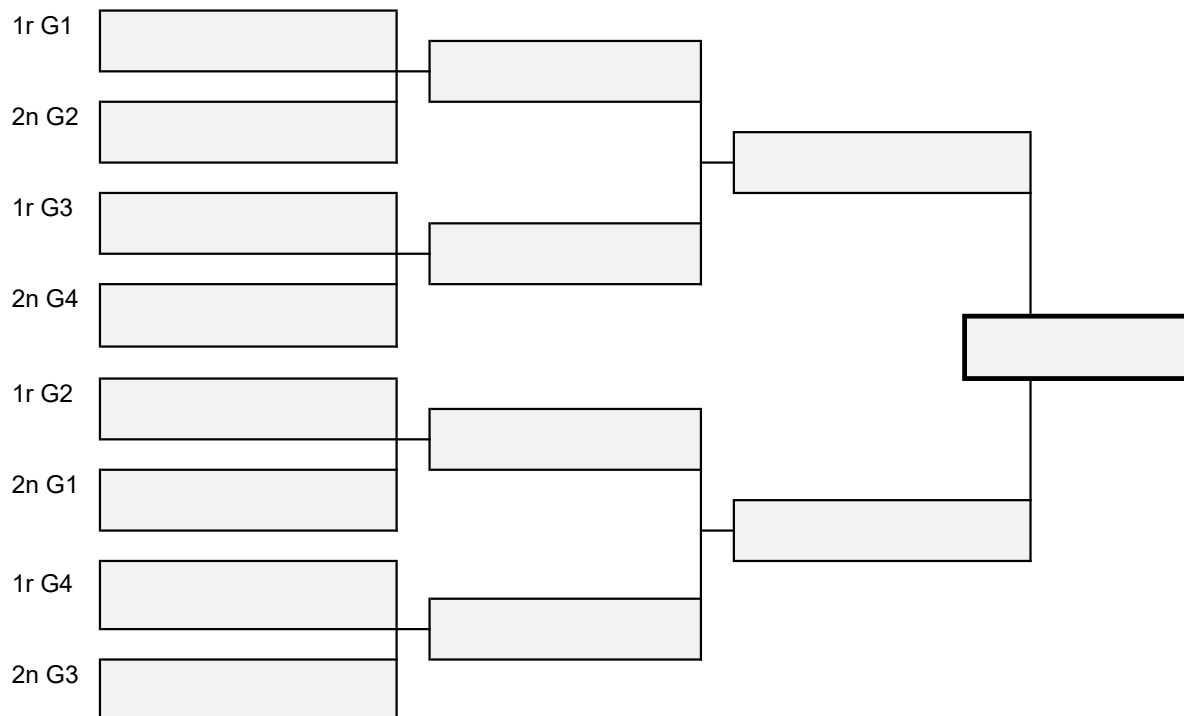

39è torneig tradicional Torredembarra

Categoria Masculina - Fase Final