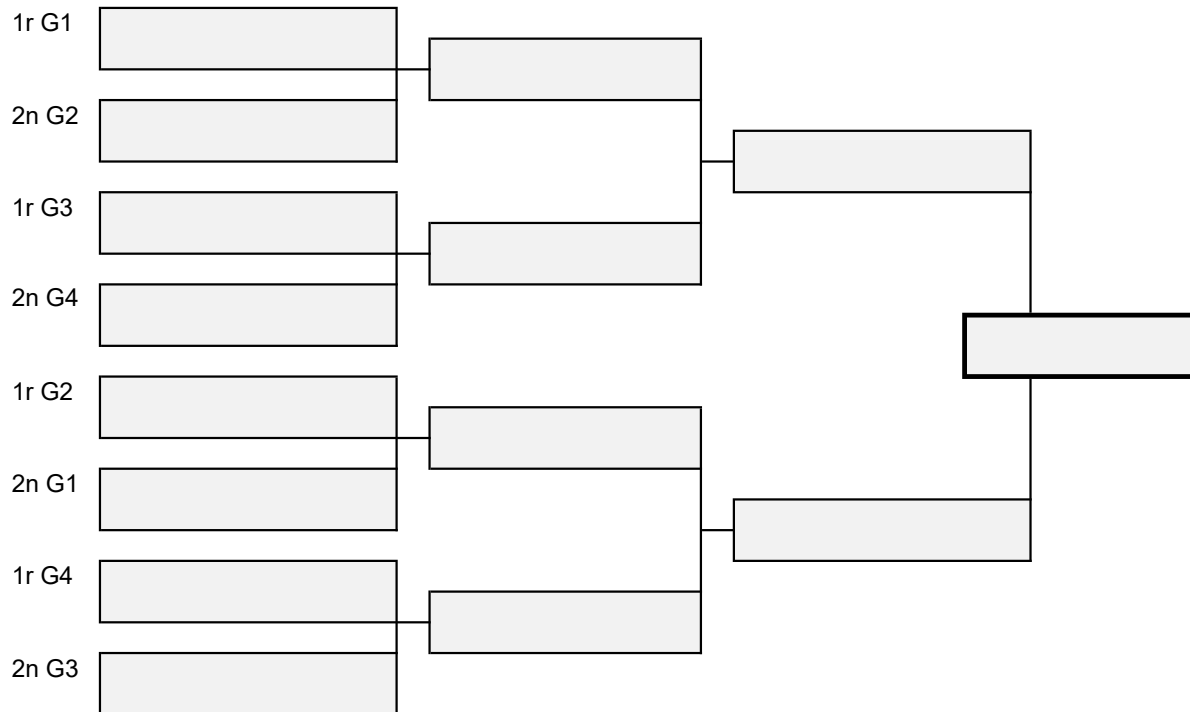

Normativa

Fase lligueta: Partits a 1 Set a 7 jocs sense Tie Break.

Fase Final:

- Final entre el 1r i 2n, consolació entre el 3r i el 4t classificat.
- Final i Consolació: Partits a 1 Set a 7 jocs amb Tie Break a 7 punts en cas d'arribar a 6 - 6.

Resolució d'empat

- Jocs guanyats
- Jocs perduts
- Diferència de jocs guanyats i perduts

Categoria **Femenina** - Fase Final

Categoria **Femenina** - Consolació

39è torneig tradicional Torredembarra

Categoria *Mixta* - Fase Final