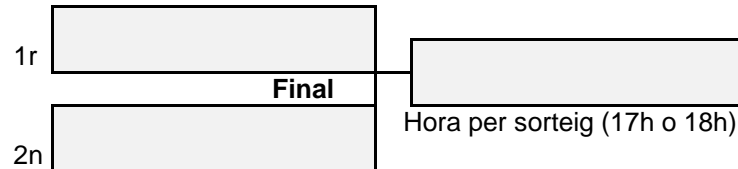

## Categoria Femenina 1a categoria

**Rebuda participants: 11:00h - Inici partits: 11:30**

Grup 1	1	2	3	4	PG	JG	JP	Pos
1 Alejandra Porteiro - Ganesha Díaz								
2 María Alfonso - Natalia Serret								
3 Alba Gamell - Eva Fernandez								
4 Sally Livingstone - Rebeka Zalesakova								

R1	P
1-2	
3-4	

R2	P
1-3	
4-2	

R3	P
1-4	
3-2	

### Normativa

**Fase lligueta:** Partits a 2 sets amb tie-break. En cas d'empat a un set es disputarà un súper tie-break a 10