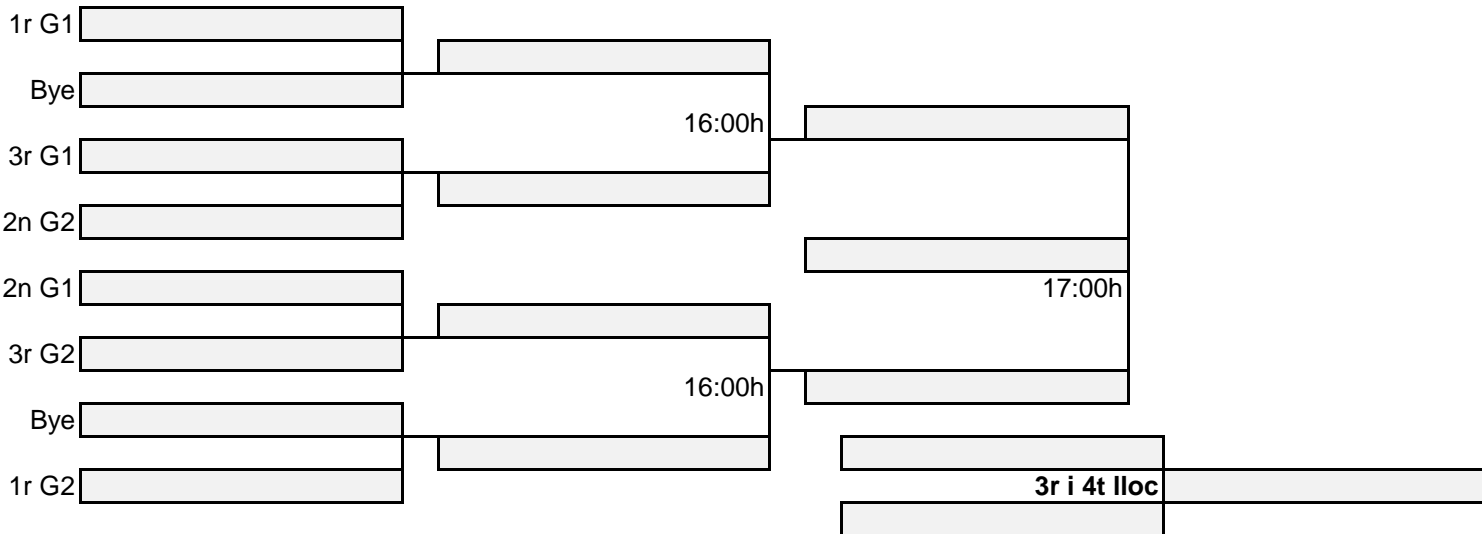

Open Beach Tennis Torredembarra

Categoria Femenina 2a categoria

Rebuda participants: 11:00h - Inici partits: 11:30

Grup 1	1	2	3	4	PG	JG	JP	Pos
1	Belén Sanz - Carrie Romero							
2	Laura Juan - Alba Vara							
3	Cris Peta - Anna Cariño							

R1	P
1-2	
3-4	
3-2	

Grup 2	1	2	3	4	PG	JG	JP	Pos
1	Jana Kabickova - Amparo Bertas							
2	Mery Llopis - Agata Llona							
3	Noelia Infantes - Cristina Martínez							
4	Patricia Biosca - Vanessa Palmer							

R1	P
1-2	
3-4	

R2	P
1-3	
4-2	

R3	P
1-4	
3-2	

Normativa

Fase lligueta: Partits a 1 Set a 7 jocs amb Tie Break a 7 punts en cas d'arribar a 6 - 6.

Fase Final:

- Partits a 1 Set a 9 jocs amb Tie Break a 7 punts en cas d'arribar a 8 - 8.
- Es classifiquen les 2 primeres parelles de cada grup la fase final

Resolució d'empat

- Enfrontament directe
- Diferència de Jocs guanyats entre les parelles implicades
- Diferència de Jocs perduts entre les parelles implicades
- Sorteig