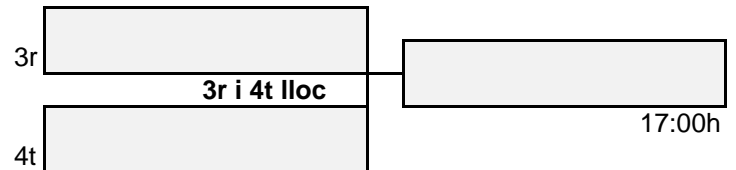

## Categoria Femenina 1a categoria

**Rebuda participants: 11:00h - Inici partits: 11:30**

Grup 1	1	2	3	4	PG	JG	JP	Pos
1 Alejandra Porteiro - Ganesha Díaz								
2 María Alfonso - Natalia Serret								
3 Alba Gamell - Eva Fernandez								
4 Sally Livingstone - Rebeka Zalesakova								

R1	P
1-2	
3-4	

R2	P
1-3	
4-2	

R3	P
1-4	
3-2	

### Normativa

**Fase lligueta:** Partits a 2 sets amb tie-break. En cas d'empat a un set es disputarà un súper tie-break a 10