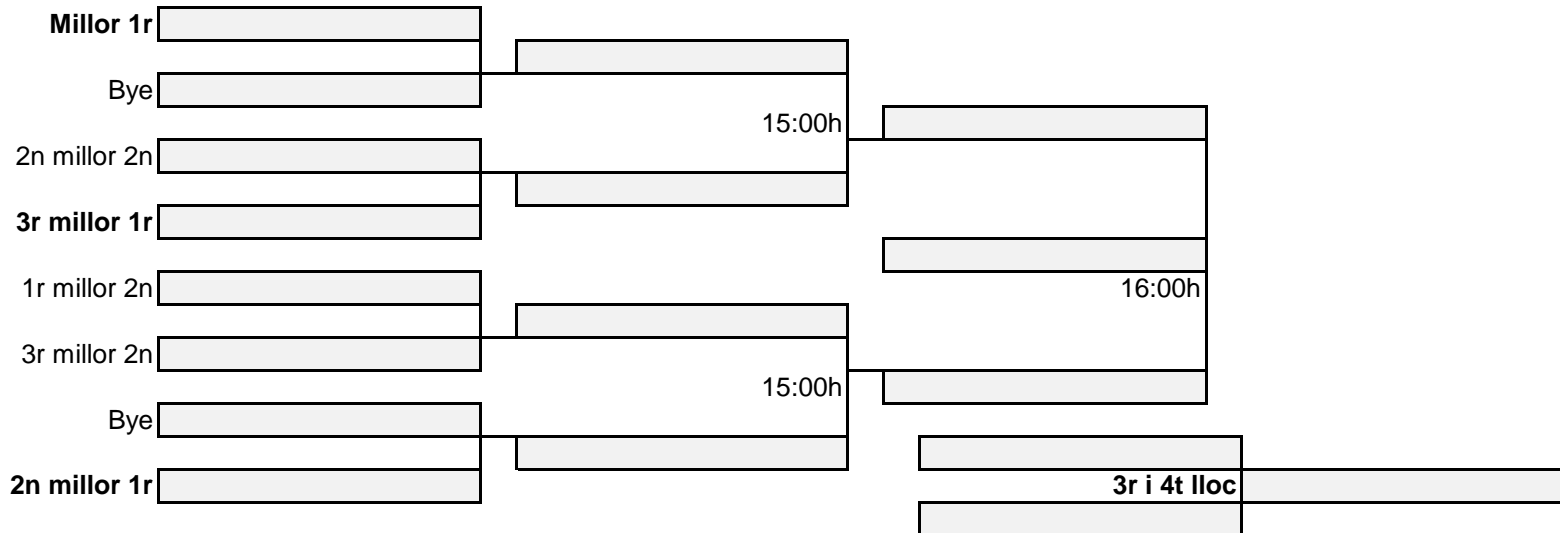

Open Beach Tennis Torredembarra

Categoria Mixte 2a categoria

Rebuda participants: 9:00h - Inici partits: 9:30

Grup 1	1	2	3	4	PG	JG	JP	Pos
1	Eva Fernandez - Adrià Llorach							
2	Stephen Martín - Laura Juan							
3	Carles Elvira - Carlota Elvira							
4	Alba Vara - Jose Tovar							

Grup 1	1	2	3	4	PG	JG	JP	Pos
1	Rosa Togores - Javier García							
2	Agustín Monté - Cristina Martínez							
3	Isa Cortijo - Mario Crehuet							
4	Jordi Font - Jana Kabickova							

Grup 3	1	2	3	4	PG	JG	JP	Pos
1	David Soriano - Yolanda Buruaga							
2	Jaime Martinez - Noelia Infantes							
3	Jesús Calabuig - Sara Mas							
4	Agata Birn - Guillaume Jaques							

13	R1	P	P	P	15	R2	P	P	P	17	R3	P	P	P
	1-2					1-3					1-4			
14	3-4				16	4-2				18	3-2			

Normativa

Fase lligueta: Partits a 1 Set a 7 jocs amb Tie Break a 7 punts en cas d'arribar a 6 - 6.

Fase Final:

- Partits a 1 Set a 7 jocs amb Tie Break a 7 punts en cas d'arribar a 8 - 8.
- Es classifiquen les 2 primeres parelles de cada grup la fase final

Resolució d'empat

- Enfrontament directe
- Diferència de Jocs guanyats entre les parelles implicades
- Diferència de Jocs perduts entre les parelles implicades
- Sorteig